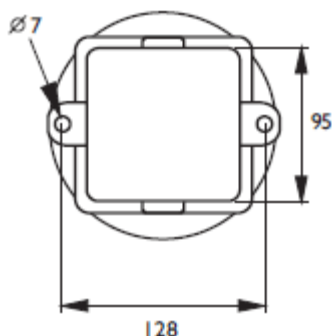

Tekniska Data

	MBA-6	BBX-4
Driftspänning:	24VDC (polaritetsberoende)	
Larmström:	12mA	
Ljudtryck:	100,5dBA	
Drifttemperatur:	-35°C ... +66°C	
Luftfuktighet:	95%, ej kondenserande	
Dimensioner (Ø x höjd):	150 x 64mm	147 x 110 x 40mm
Vikt:	490g	306g
Färg:	Röd	Röd
Kabelgenomföring:		3-11mm
IP-klassning:	IP20, med BBX-4 IP54	IP54
Artikelnummer:	300078	300079

Schneider Electric förbehåller sig rätten till ändringar.

Mekanisk installation

Mekanisk installation av larmklockor visas i bilderna nedan. BBX-4 har 2 st. Ø7mm fixeringshål med 128 mm mellanrum.

BBX-4

Inkoppling